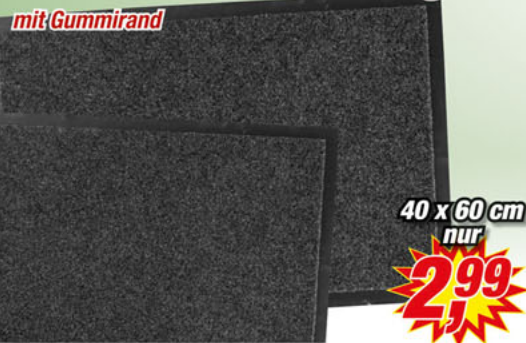

Maße: ca. 90 x
40 x 180 cm

175 kg Traglast
pro Ebene

Traglast gesamt:
875 kg

jetzt
nur
22,99

HomeLine Schmutzfangmatten

mit Gummirand

40 x 60 cm
nur

2,99